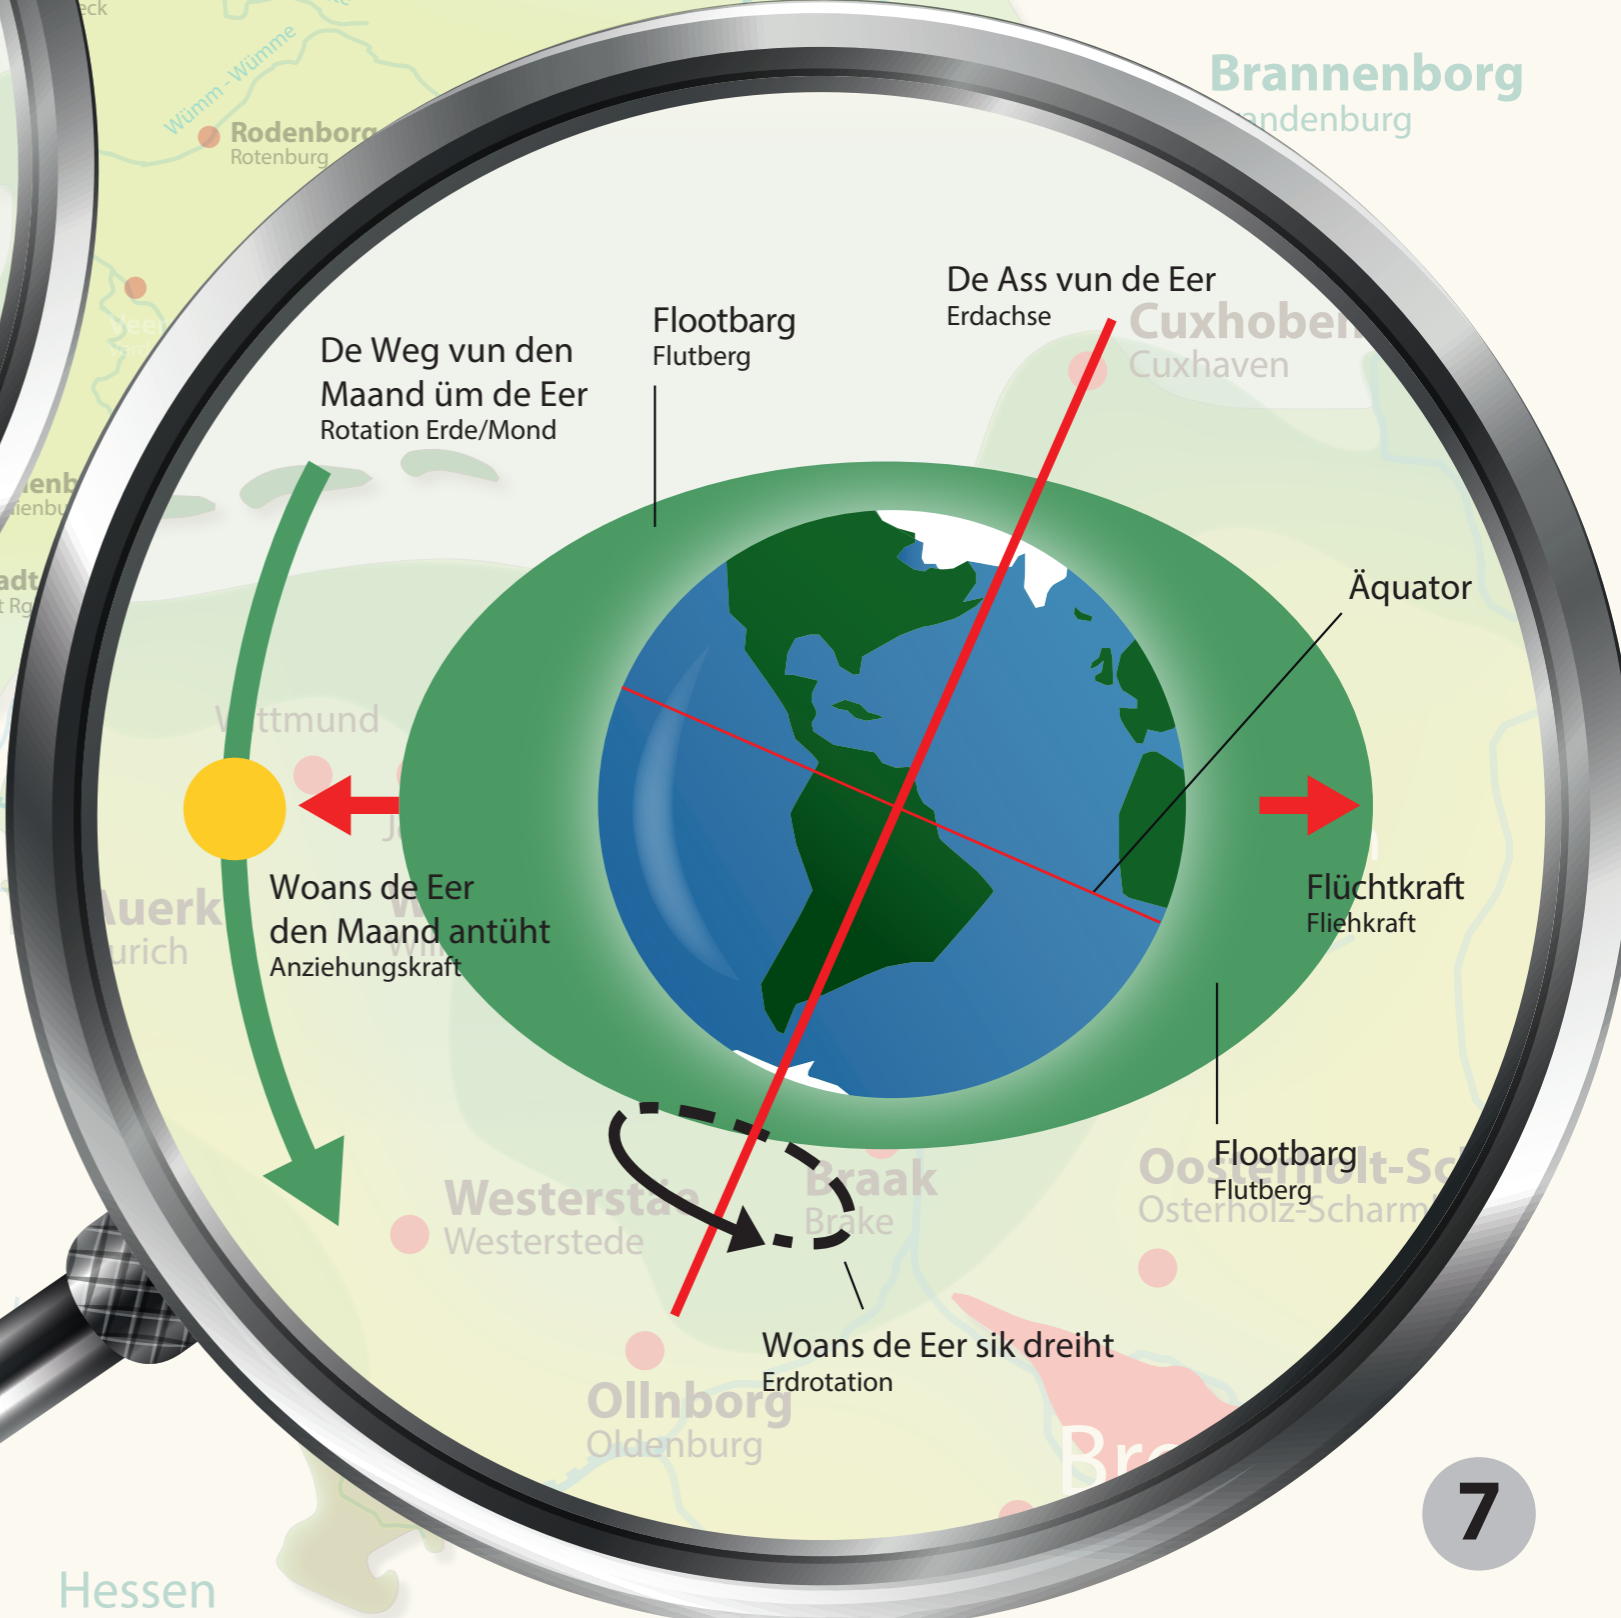

Oostfreeschen Eilannen  
Ostfriesische Inseln

Noordsee  
Nordsee

Sleswig-Holsteen  
Schleswig-Holstein

Mekelnborg-Vörpommern  
Mecklenburg-Vorpommern

Brannenborg  
Brandenburg

**Wat een dor sehn kann**

Legende

- bis 10m
- bis 50m
- bis 600m
- über 600m