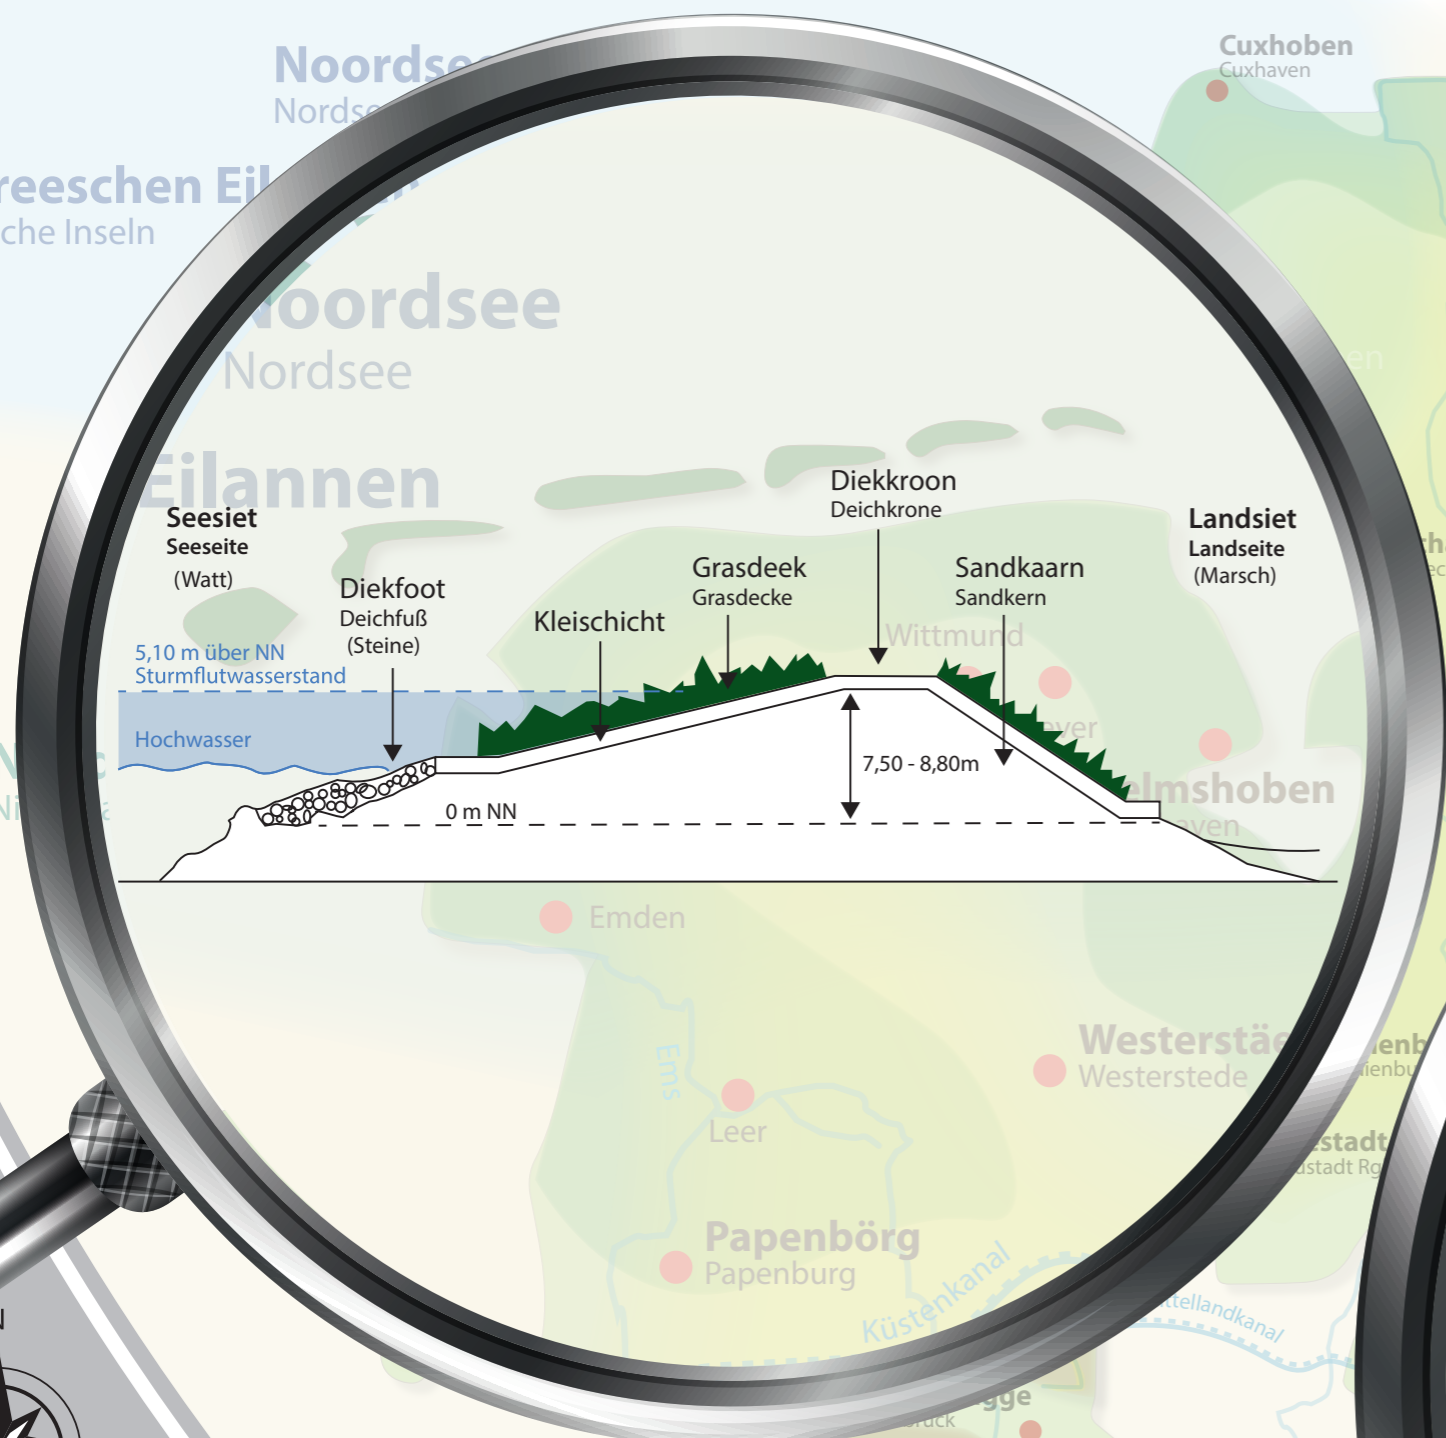

Oostfreeschen Eilannen  
Ostfriesische Inseln

Noordsee  
Nordsee

Sleswig-Holsteen  
Schleswig-Holstein

Mekelnborg-Vörpommern  
Mecklenburg-Vorpommern

Brannenborg  
Brandenburg

**Wat een dor sehn kann**

Legende

- bis 10m
- bis 50m
- bis 600m
- über 600m